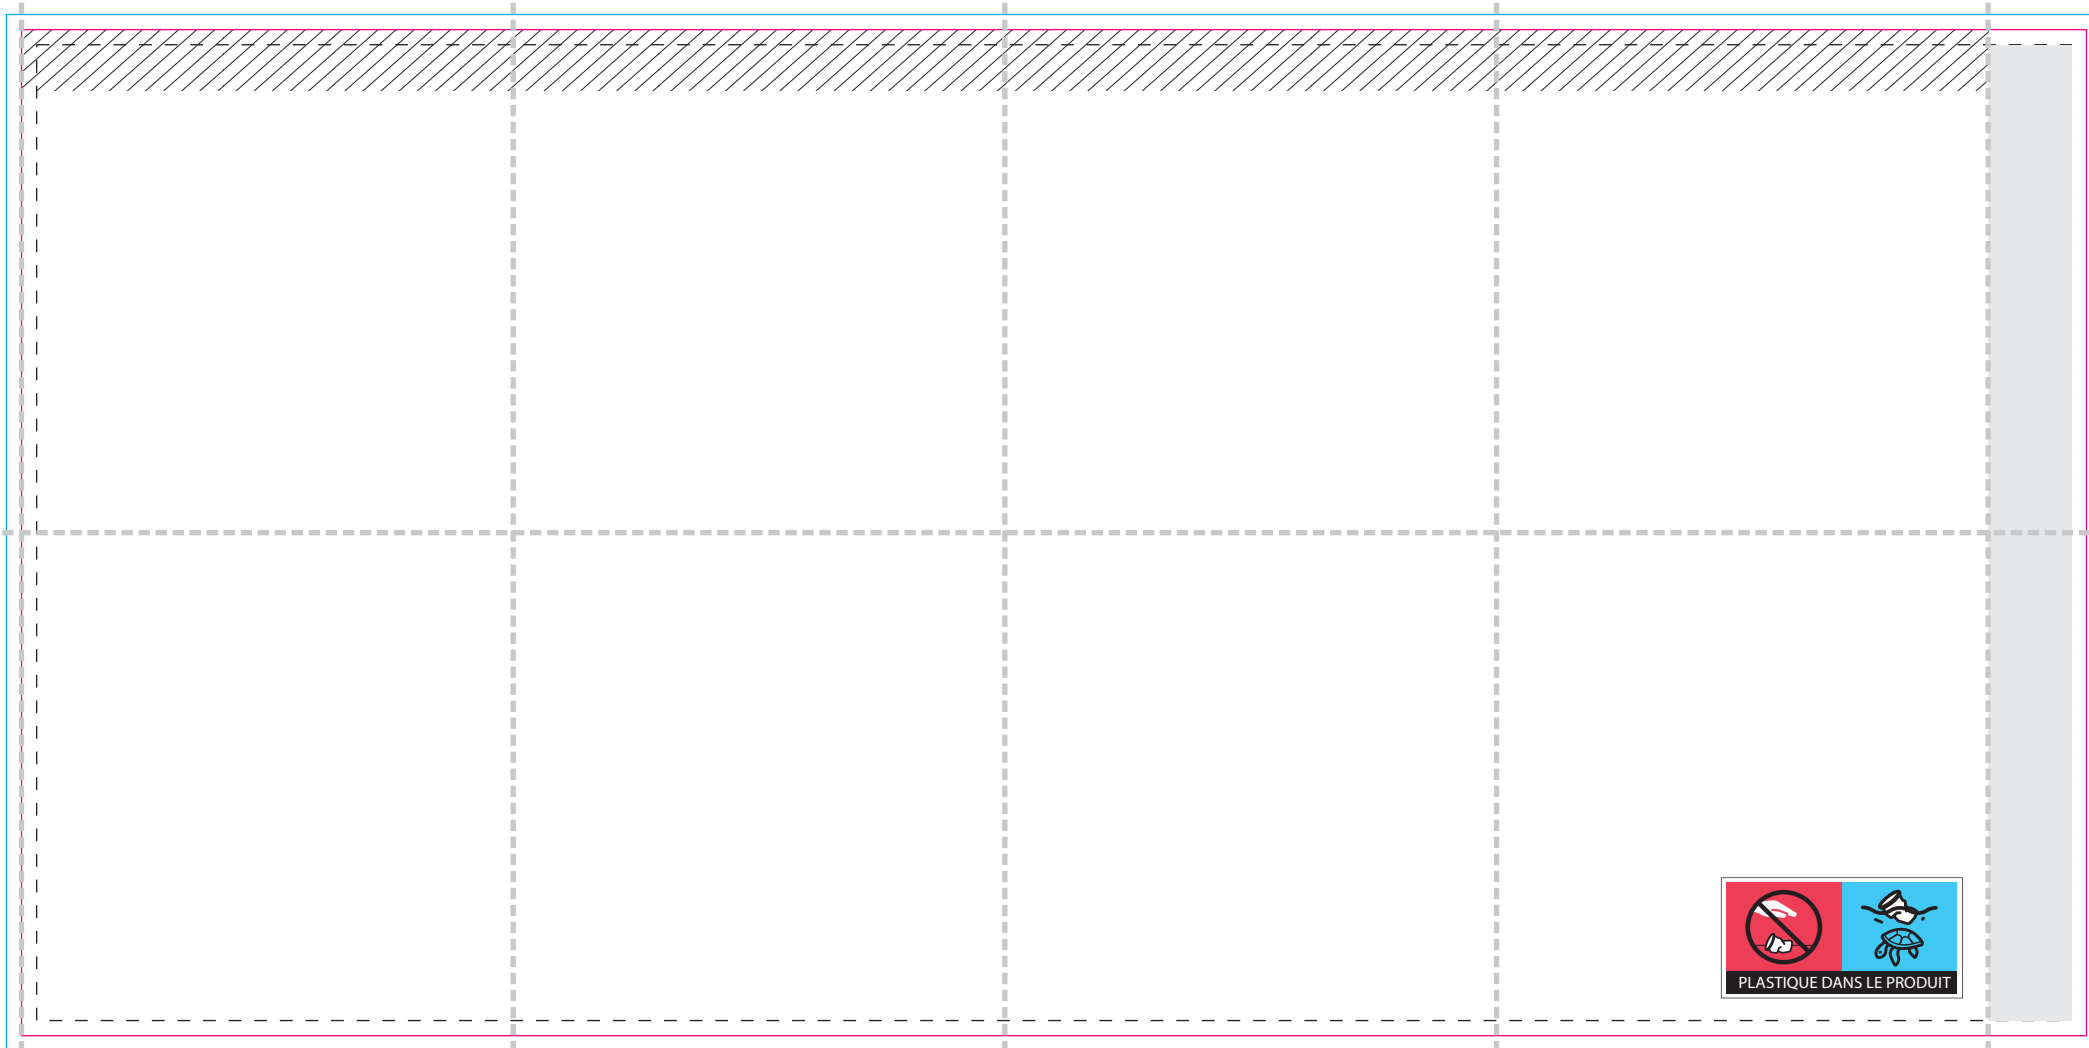

# GOBELET DOUBLE PAROI

## 16 oz 450/500 ml

260 mm x 133 mm + 2 mm

#### DECOUPE

La zone de votre artwork qui sera visible sur le gobelet

#### ZONE DE TEXTE

Gardez vos textes et logos à une distance d'au moins 2mm de cette ligne. Tout l'autre artwork est accepté.